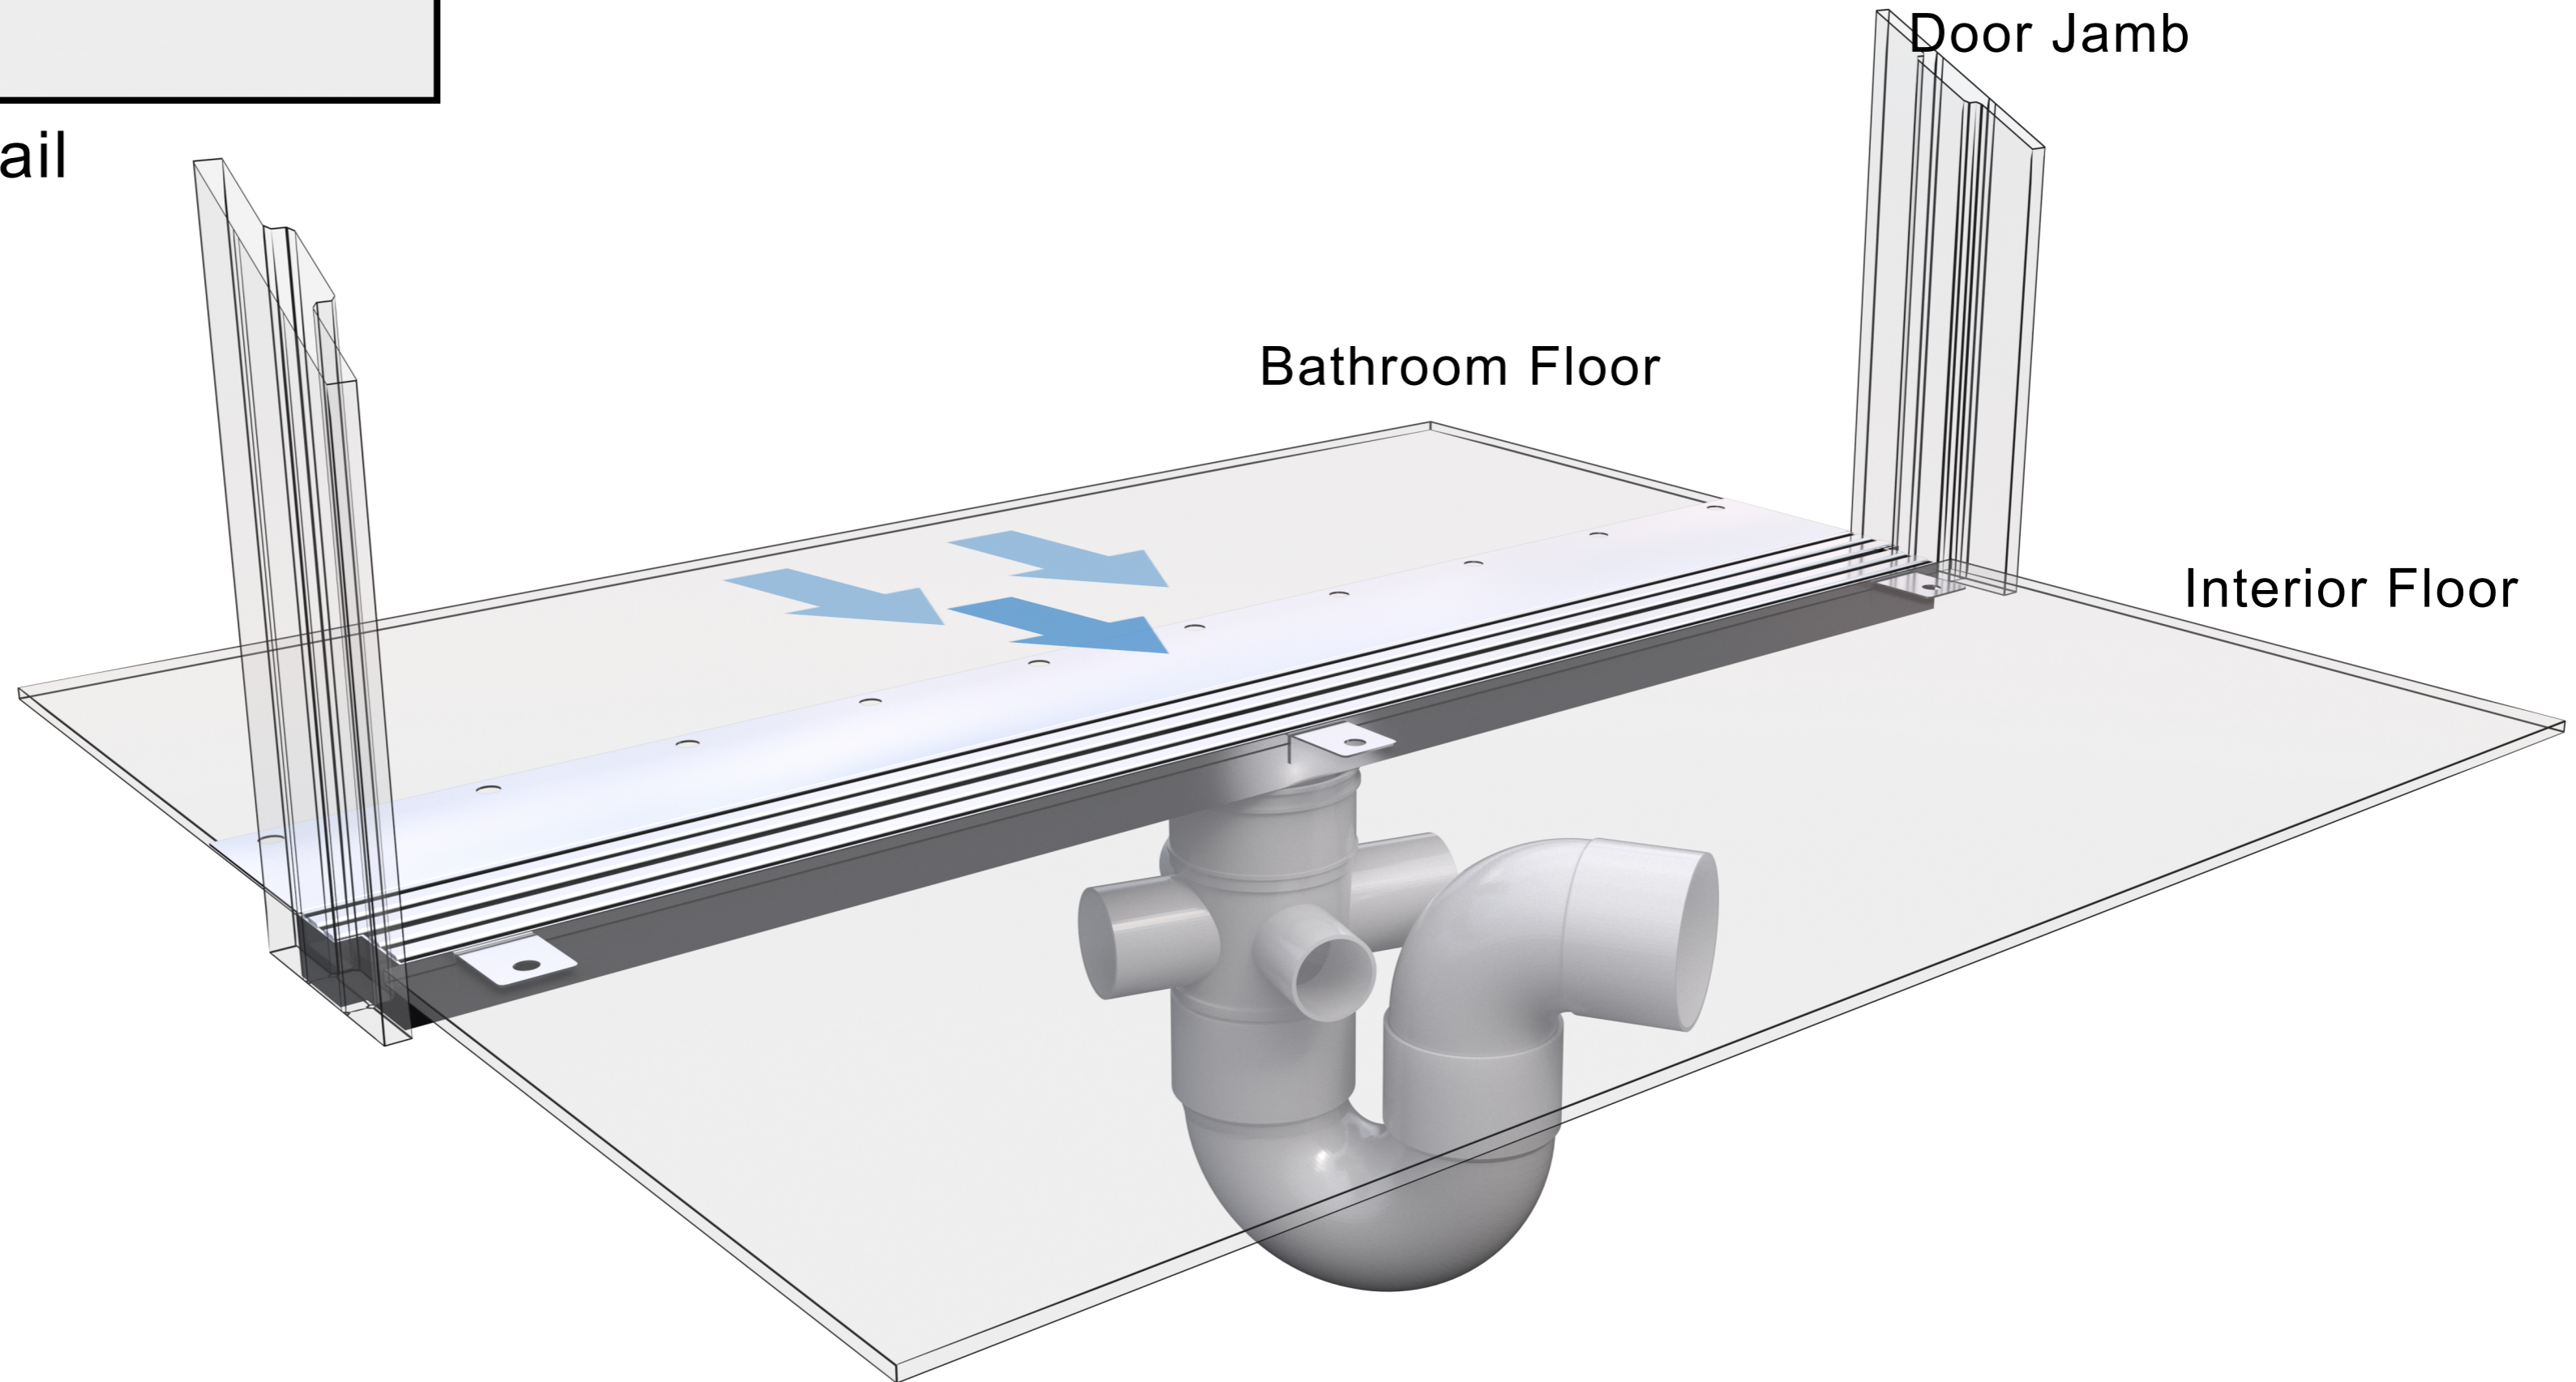

4b - Door Jamb Detail

4a - 65mm Door Channel FWG Trap